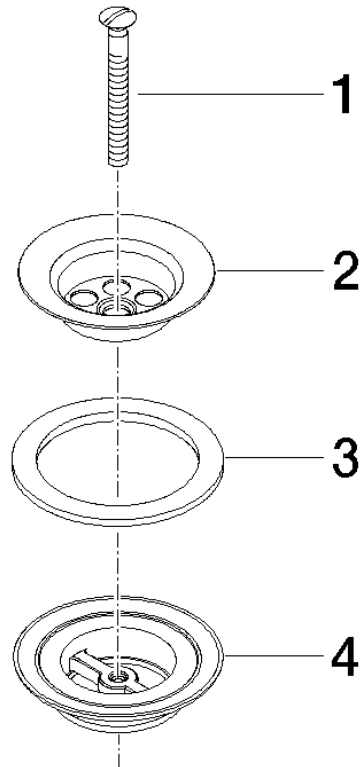

Griglia di scarico 1 1/4" - Cromo spazzolato

IMO

10 100 970

10 100 970

10 100 970

Parts for other
finishes can be found
here: Cromato

Elenco delle parti di ricambio

N.	Codice articolo	Denominazione	Quantità necessaria	Tempo di produzione
1	09 30 30 115-93	vite	1	20
2	09 11 01 005-93	colino	1	20
3	09 14 03 005 90	guarnizione	1	60
4	09 11 01 007-07	scarico	1	60